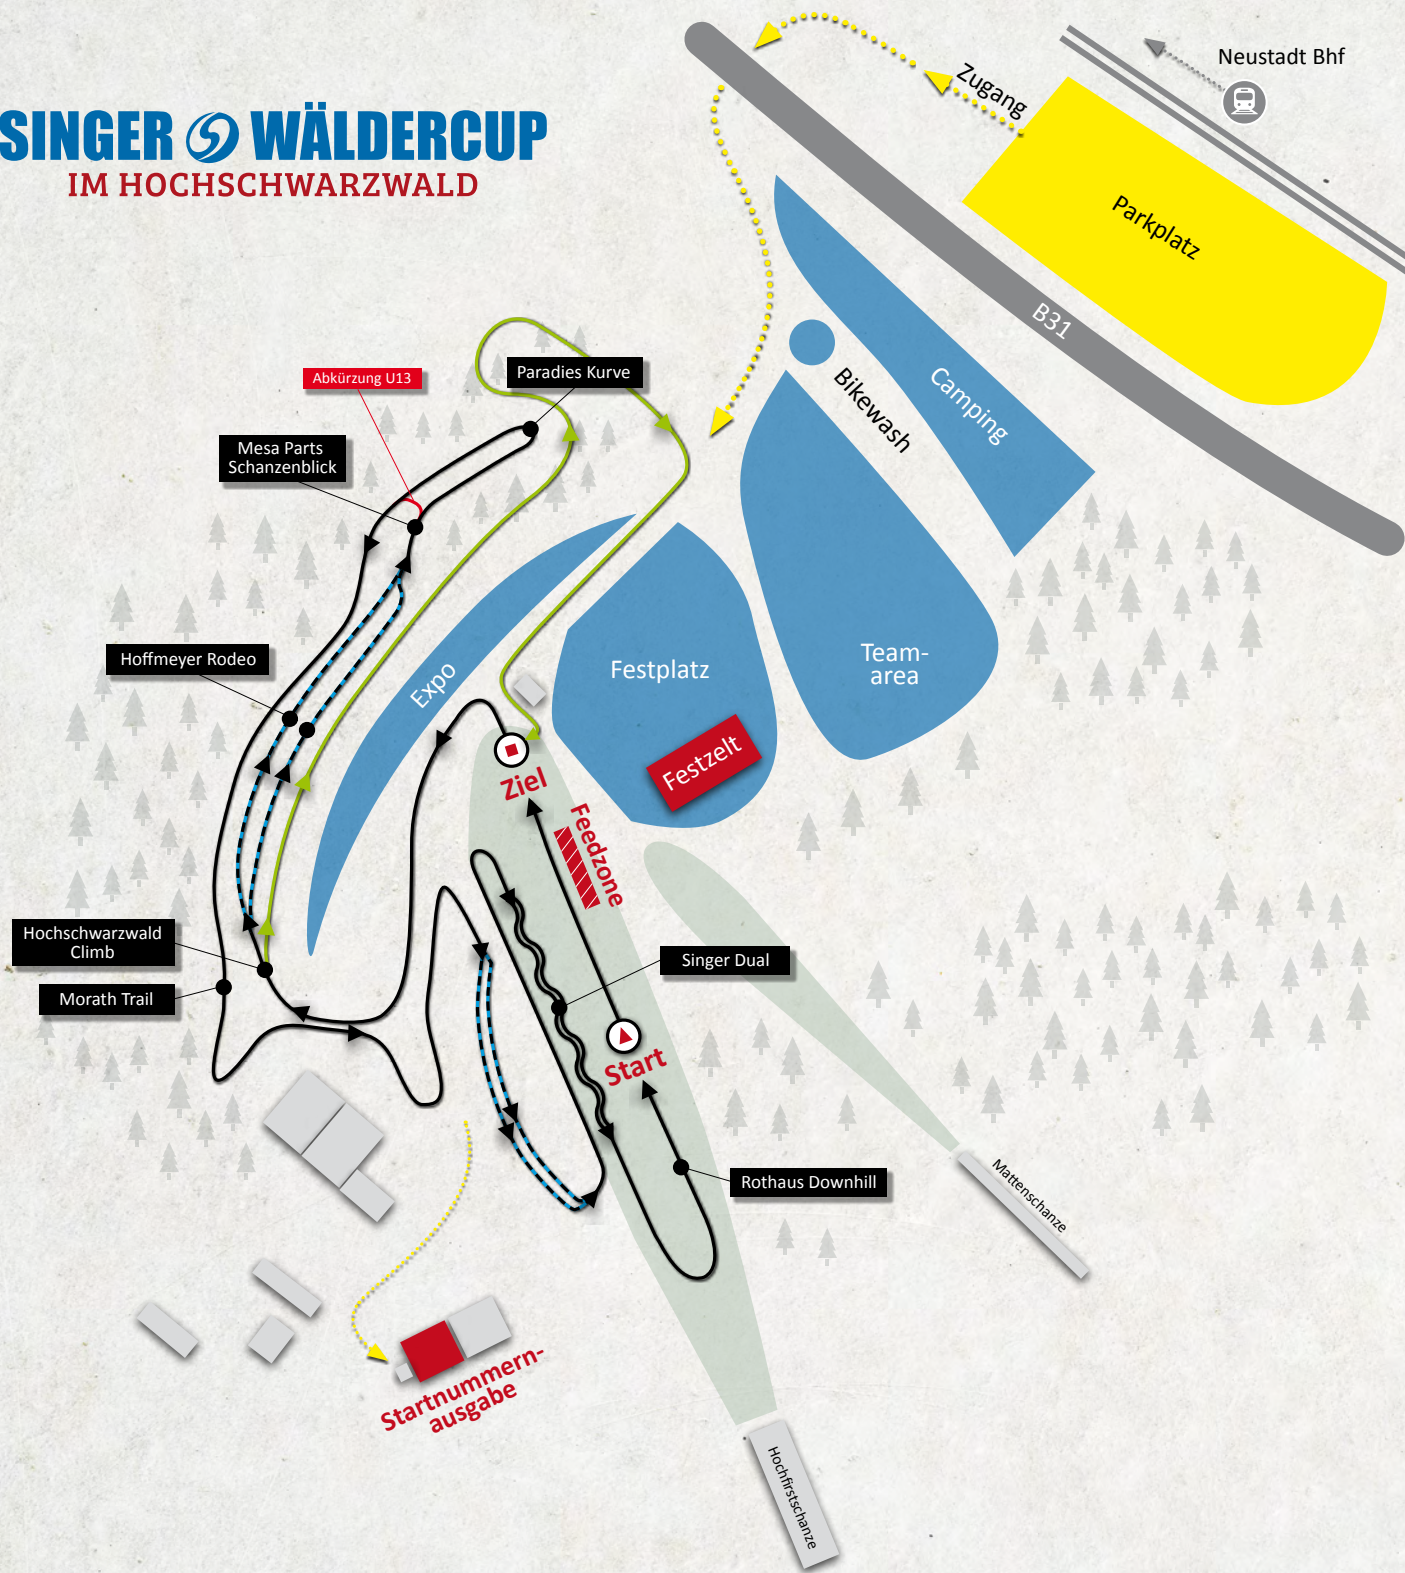

SINGER WÄLDERCUP IM HOCHSCHWARZWALD

STRECKEN

-  U9/U11
500 m | 15 Hm
-  U13
950 m | 30 Hm
-  U15/U17
1,1 km | 40 Hm
-  Bundesliga
1,1 km | 40 Hm

Siegerehrungen aller Klassen finden im Zielbereich statt. Zeiten entnehmen Sie dem Programm.

Anfahrt Hochfirschanze
Schützenstraße, 79822 Titisee-Neustadt