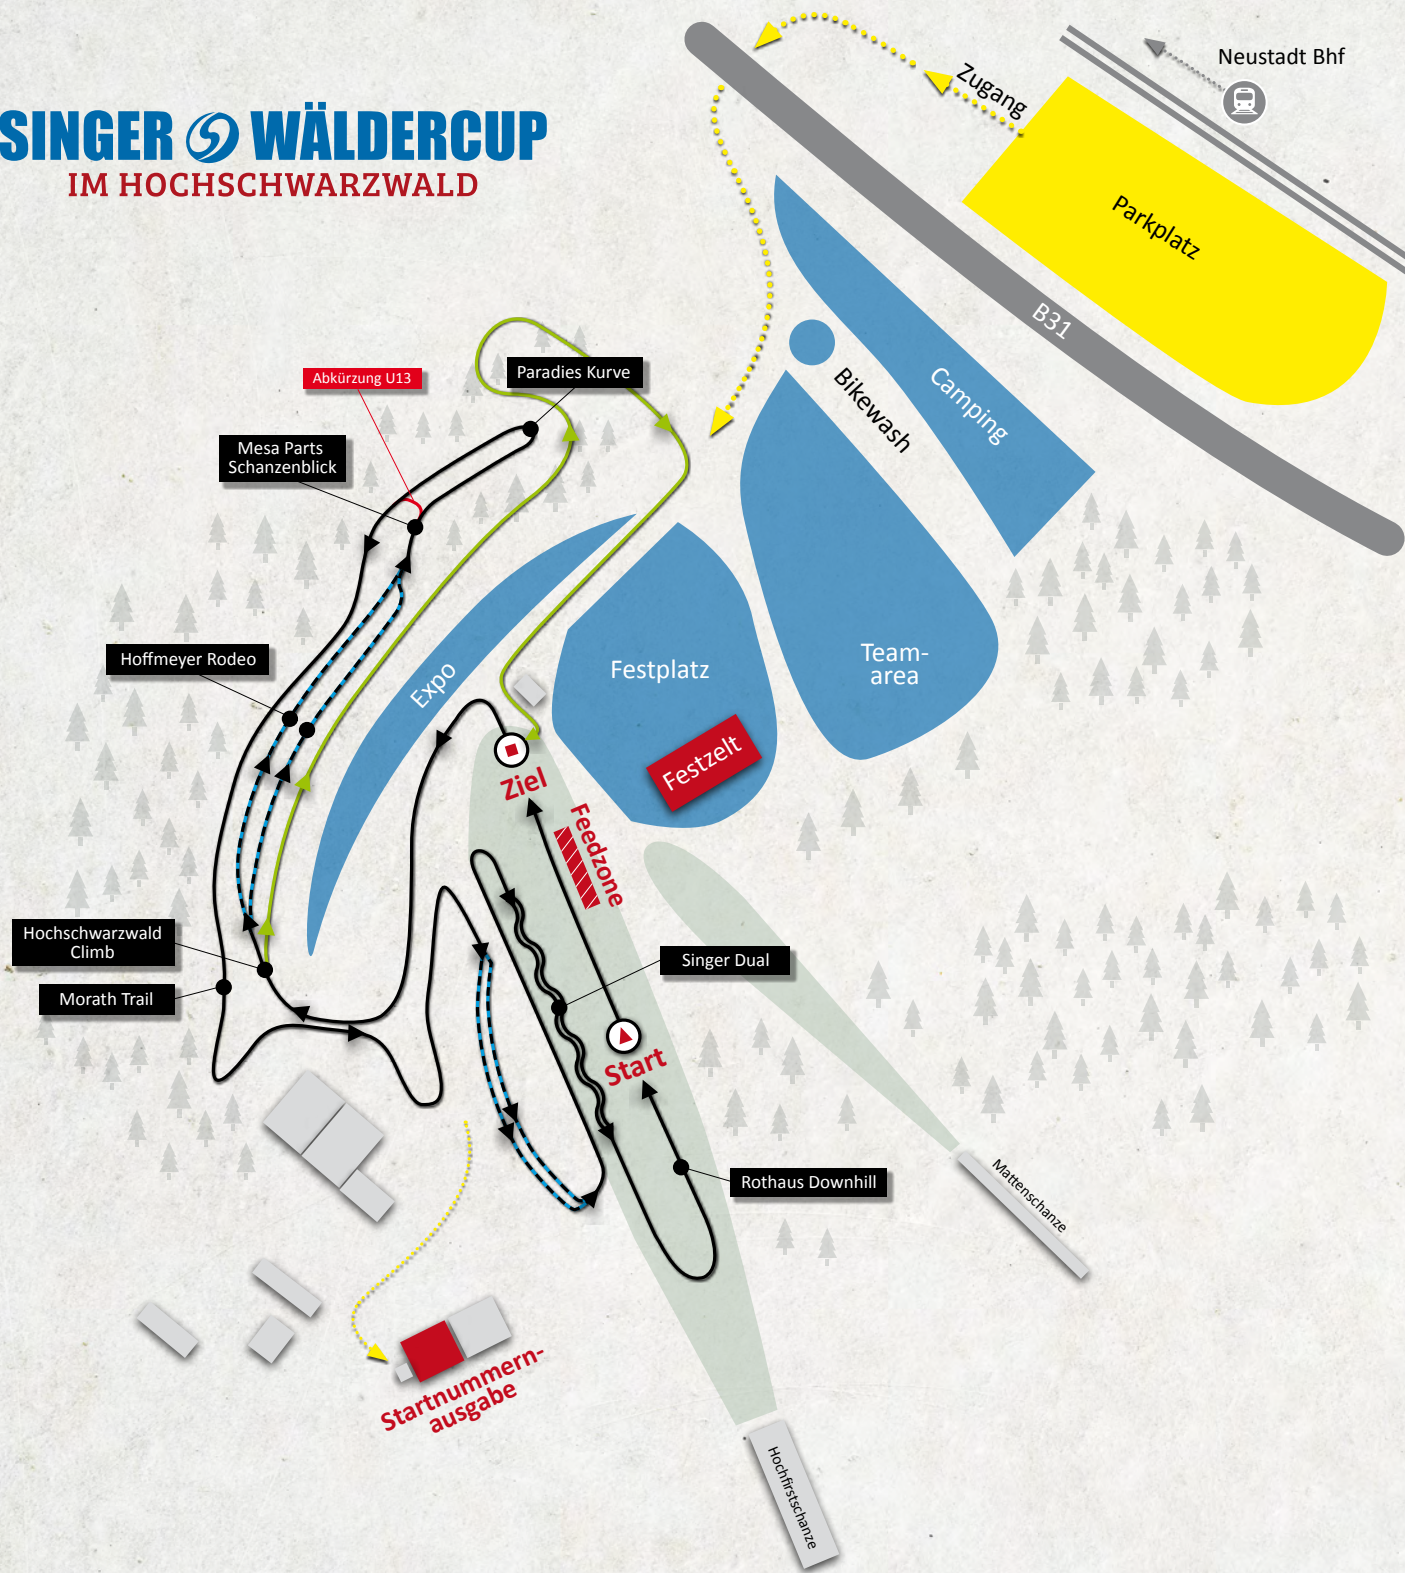

# SINGER WÄLDERCUP

IM HOCHSCHWARZWALD

## STRECKEN

- U9/U11**  
500 m | 15 Hm
- U13**  
950 m | 30 Hm
- U15/U17**  
1,1 km | 40 Hm
- Bundesliga**  
1,1 km | 40 Hm

**Siegerehrungen** aller Klassen finden im Zielbereich statt. Zeiten entnehmen Sie dem Programm.

**Anfahrt Hochfirstschanze**  
Schützenstraße, 79822 Titisee-Neustadt